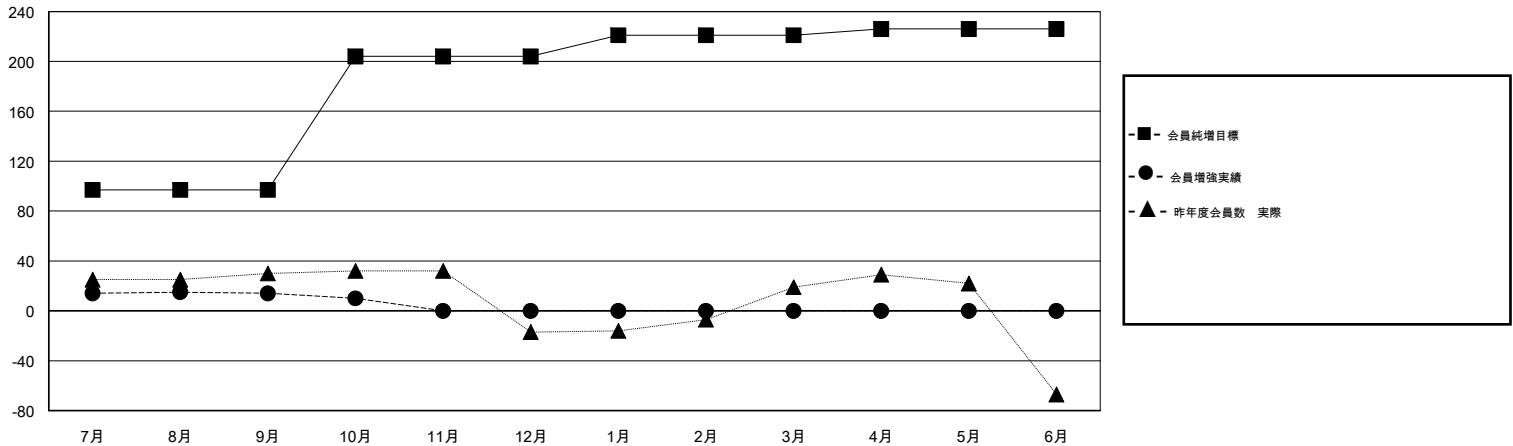

# MONTHLY MEMBERSHIP PROGRESS REPORT

District 334 E

Results as of: 10/31/2017

GMT: MASAYOSHI MARUYAMA, YASUHISA NAKAMURA

地域 JAPAN

GMT会則地域

クラブ				名			
結果: 2017-2018				結果: 2017-2018			
四半期	新クラブ目標	新クラブ	解散クラブ	四半期	会員純増目標	会員増強実績	退会者(転籍を含む) 実際
7月/8月/9月	0	0	0	7月/8月/9月	97	47	29
10月/11月/12月	1	0	0	10月/11月/12月	107	5	9
1月/2月/3月	0	0	0	1月/2月/3月	17	0	0
4月/5月/6月	0	0	0	4月/5月/6月	5	0	0

新クラブ目標及び実績累計

会員目標及び実績累計

解散クラブ: 0	25 CLUBS OF 51 一名以上の新会員を登録	<b>男女別</b>
退会者		男性 1,869 (70.85%)
物故会員 9		女性 769 (29.15%)
クラブ解散 0		女性%年度目標: 10%
その他 29	<a href="#">会員累計データを見るには、ここをクリック</a>	世帯主/家族会員合計 1,341
合計 38		国際会費半額の家族会員 770